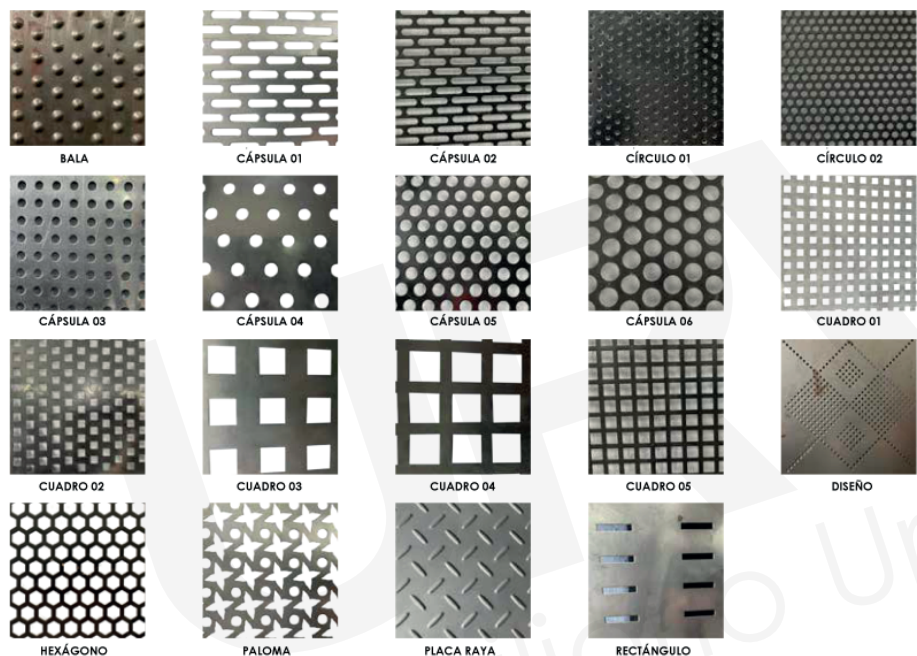

### DESCRIPCIÓN

Bote de basura con tapa de aluminio y estructura fabricada en solera rolada y PTR de 2" x 1/2.

- Alto: 80 cms., Ancho: 45 cms.
- Terminado en pintura electrostática disponible en cualquier color (Consulta disponibilidad en productos).
- Ideal para parques, jardines, plazas públicas, fraccionamientos, cotos, restaurantes rústicos, etc.

## Manejamos diferentes tipos de láminas perforadas para los Botes de basura

## Contamos con diferentes colores de pintura electrostática en polvo